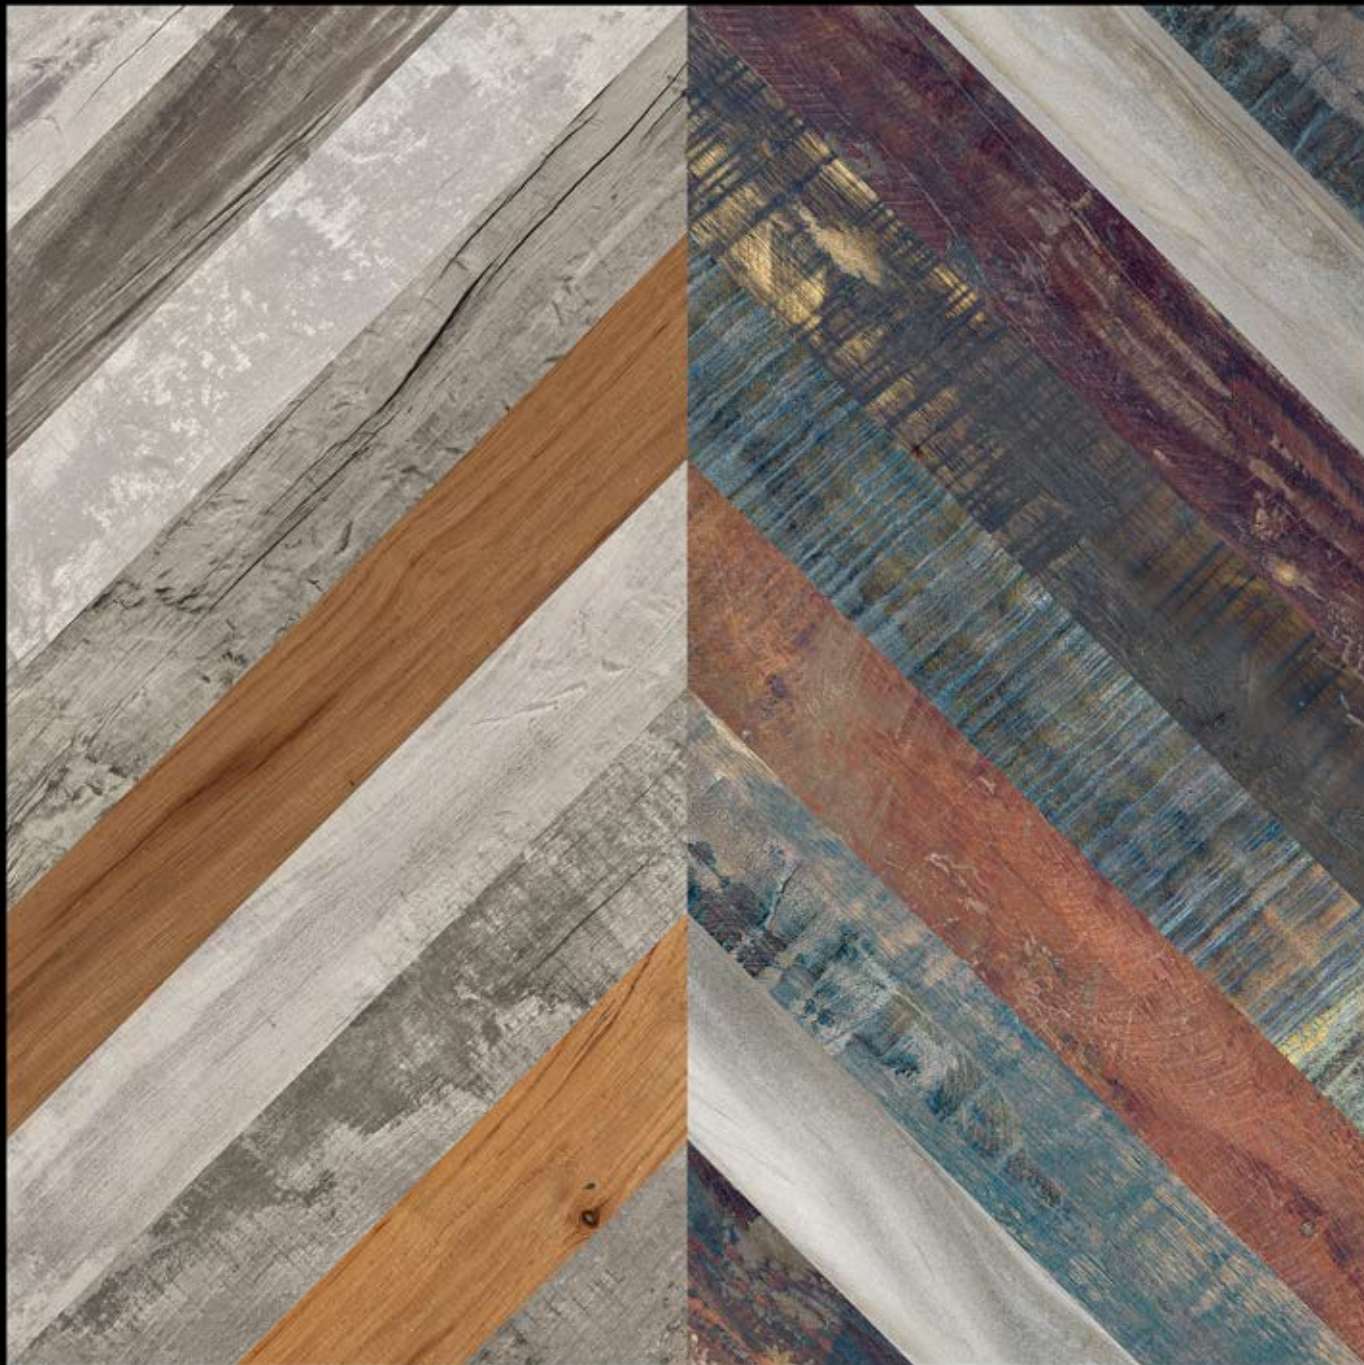

ALOMA STRIP

600 X 600 MM
PORCELAIN TILES

BRICKO STRIP

600 X 600 MM
PORCELAIN TILES

CHARIS NATURAL

600 X 600 MM
PORCELAIN TILES

CHEVRON CREMA

600 X 600 MM
PORCELAIN TILES

CHEVRON VIENA

600 X 600 MM
PORCELAIN TILES

CHEVRON EPIC

600 X 600 MM
PORCELAIN TILES

CHEVRON FLEX DARK

600 X 600 MM
PORCELAIN TILES

CHEVRON FLEX LIGHT

600 X 600 MM
PORCELAIN TILES

REAL WOOD STRIP

600 X 600 MM
PORCELAIN TILES

SANDAL WOOD

600 X 600 MM
PORCELAIN TILES

SCENERY EDGE

600 X 600 MM
PORCELAIN TILES

SONAR DARK

600 X 600 MM
PORCELAIN TILES